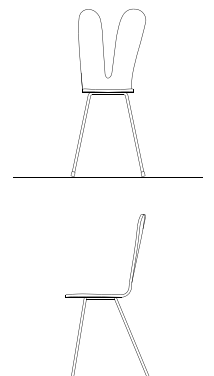

**DINING**

**Armless Chair**  
No. 2946-48

**Armless Chair**  
No. 2946-18

**Armless Chair**  
No. 2946-78

**Armless Chair**  
No. 2946-58

**Armless Chair**  
No. 2946-28

**Armless Chair**  
No. 2946-08

**Armless Chair**

**Material**

Beech & Steel

**Wood Color**

Pink / Green / Yellow /  
White Beige / Brown / Dark Gray

**Size**

w 370 x d 420 x h 820  
Sh 425 mm

# Item List

アイテムリスト

妹島 和世 + 西沢 立衛

Kazuyo Sejima + Ryue Nishizawa SANAA

Armless Chair

No. 2946-48

Beech & Steel  
ブナ & スチール

Pink  
ピンク

w 370 x d 420 x h 820  
Sh 425 mm

Armless Chair

No. 2946-18

Beech & Steel  
ブナ & スチール

Green  
グリーン

w 370 x d 420 x h 820  
Sh 425 mm

Armless Chair

No. 2946-78